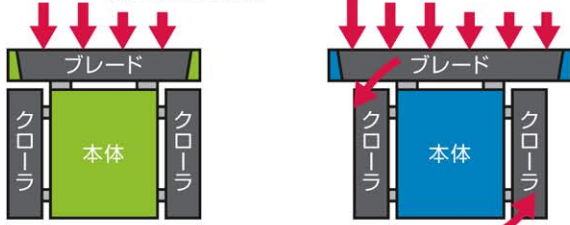

メーカー希望小売価格259,200円(税込)

雪かき適応能力(深さの目安)

- 粉雪..... 25cm
- わた雪..... 20cm
- ざらめ雪... 10cm

スノボ仕様 [型式:SD60]

- ◎電源:AC100V(50Hz/60Hz)
- ◎充電時間*:約12時間(室温が25℃±5℃のとき)
- ◎連続運転時間*:約1時間(気温が0℃のとき)
- ◎本体寸法:1280×630×910mm(組立完成サイズ)
- ◎本体重量:54kg
- ※条件により異なります。
- [除雪に適した雪質]
- ◎柔らかい新雪 ○溶けかけの雪
- ※屋根から落ちた雪、重みでしまった雪の除雪には向きません。

ブレード型電動除雪機 スノボSD60 おすすめポイント!

ポイント

1 安定したバランスで押しやすい

スノボSD60 ブレード幅:60cm ブレード幅が本体より広いと…
(当社オリジナル最適幅)

左右の荷重に偏りがある場合でも、クローラ幅と同等のブレード幅なので、ブレにくく安定的に除雪が可能。

左右の荷重に偏りがある場合は本体が左右に触れが生じたり荷重が大きくなりすぎて停止することも。

ポイント

2 充電式なのにパワフル

1時間で約120坪除雪できる。

満充電の場合、約1時間使用可能^{*1}。
1時間あたり約120坪、駐車場32台分^{*2}を除雪できます。
※1 気温0°Cのとき。(当社調べ) ※2 1台分=2.5×5mとして計算。(当社調べ)

ポイント

3 小回りが利くから、狭い通路もOK!

住宅周りなどの通路にも使いやすいコンパクトサイズ。ブレード幅60cmはバランスがよく効率の良い除雪が行えるよう、計算されています。