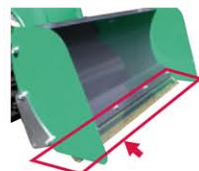

便利なオプションもご用意

◎メーカー希望小売価格

除雪面を傷つきにくくします。

ゴムスクレイパー SD604400000H ◎9,720円(税込)

接地面から浮かせた状態で除雪できます。

サイドローラー SD604300000H ◎8,640円(税込)

長時間使用時に便利です。

バッテリー SD604100000H ◎48,600円(税込)